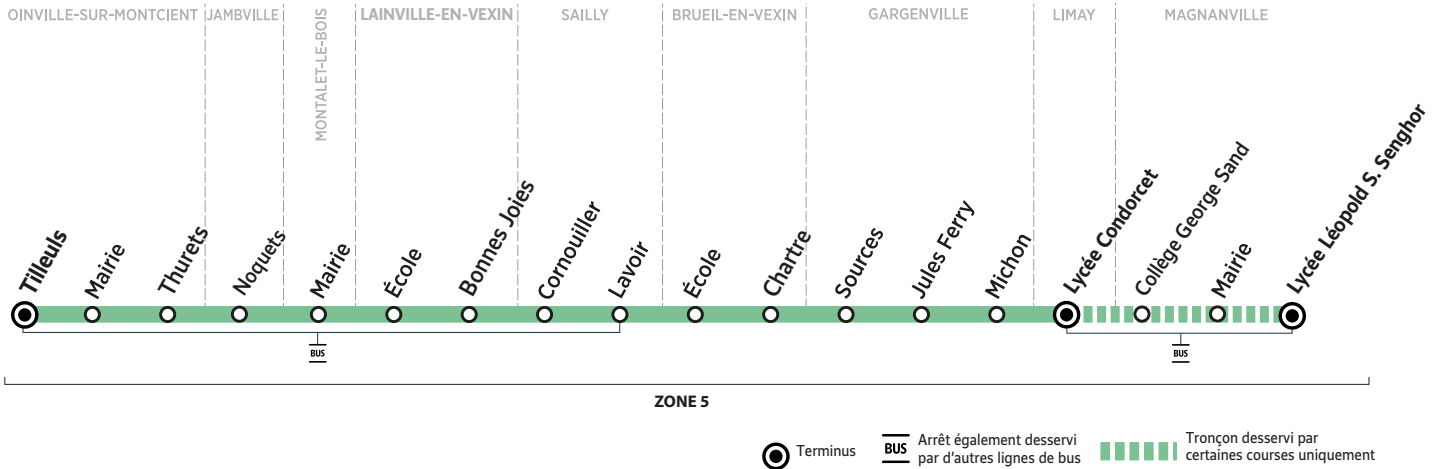

Horaires valables du 2 septembre 2024 au 6 juillet 2025

Du lundi au vendredi (sauf jours fériés)			
	Période de fonctionnement	PS	PS
OINVILLE-SUR-MONTCIENT	Tilleuls	07:15	08:15
	Mairie	07:16	08:16
	Thurets	07:17	08:17
JAMBVILLE	Noquets	07:23	08:23
MONTALET-LE-BOIS	Mairie	07:26	08:26
LAINVILLE-EN-VEXIN	École	07:30	08:30
	Bonnes Joies	07:32	08:32
SAILLY	Cornouiller	07:34	08:34
	Lavoir	07:36	08:36
BRUEIL-EN-VEXIN	École	07:39	08:39
	Chartre	07:41	08:41
GARGENVILLE	Sources	07:45	08:45
	Jules Ferry	07:46	08:46
	Michon	07:46	08:46
LIMAY	Lycée Condorcet (quai 3)	08:00	09:00
Entrées lycée Condorcet		8h15	9h10
MAGNANVILLE	Collège George Sand	08:15	09:15
	Entrées collège G. Sand	8h20	9h16
	Mairie (lycée agricole Sully)	08:17	09:17
Entrées lycée Sully		8h30	.....
	Lycée Léopold S. Senghor	08:20	09:20
Entrées lycée Senghor		8h30	9h30

Aucun service samedi, dimanche et jours fériés

PÉRIODES DE FONCTIONNEMENT

PS Période scolaire

À SAVOIR

En rouge : Lycée Condorcet, correspondances en rouge vers les établissements scolaires du Mantois (lignes 9, 21 et 52, sauf le mercredi après-midi)

VACANCES SCOLAIRES 2024-2025 - ZONE C

	Fin des cours	Jour de reprise
Rentrée scolaire 2024	-	lundi 2 septembre
Toussaint 2024	samedi 19 octobre	lundi 4 novembre
Noël 2024	samedi 21 décembre	lundi 6 novembre
Hiver 2025	samedi 15 février	lundi 3 mars
Printemps 2025	samedi 12 avril	lundi 28 avril
Pont de l'Ascension 2025	mercredi 28 mai	lundi 2 juin
Grandes vacances 2025	samedi 5 juillet	

Les horaires sont calculés dans des conditions normales de circulation et sont sujets à des aléas.

RÉSEAU MANTOIS

Impasse Sainte Claire Deville 78200 Mantes-la-Jolie

iledefrance-mobilites.fr > Actus > 78 > Mantois

@mantois_jdfm

01 30 94 77 77

Du lundi au vendredi de 7h à 21h et le samedi de 9h à 17h (sauf jours fériés)

Téléchargez gratuitement les applications :