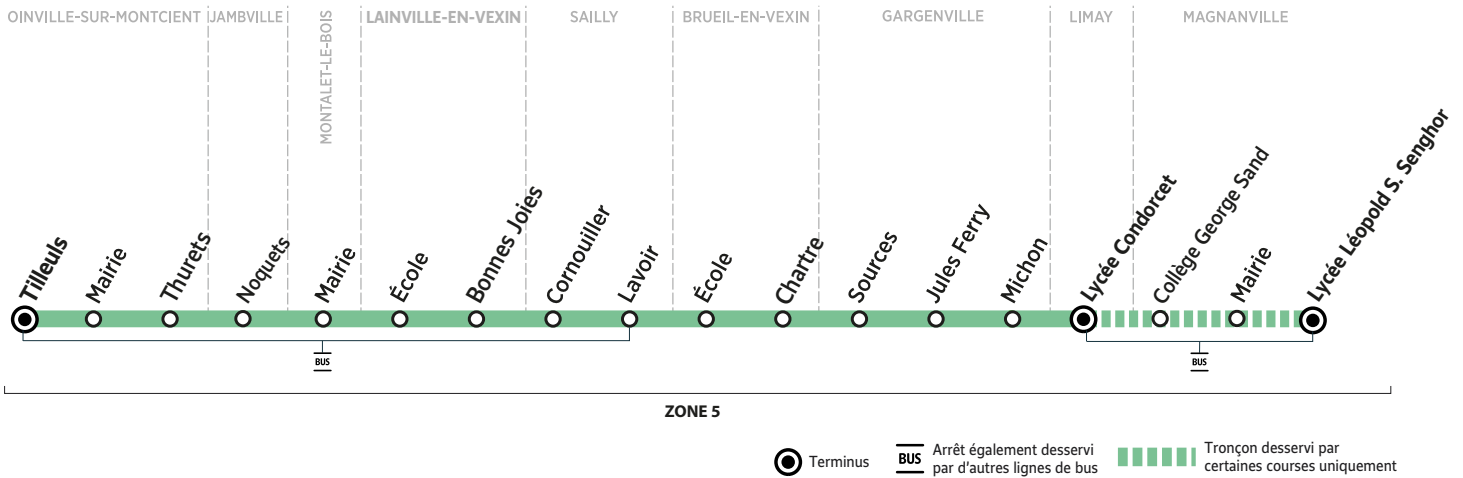

Les horaires sont calculés dans des conditions normales de circulation et sont sujets à des aléas.

RÉSEAU MANTOIS

Impasse Sainte Claire Deville 78200 Mantes-la-Jolie

Ouvert du lundi au vendredi de 9h à 12h et 13h30 à 17h30

iledefrance-mobilites.fr > Actus > 78 > Mantois

@mantois_jdfm

01 30 94 77 77

Du lundi au vendredi de 7h à 21h et le samedi de 9h à 17h (sauf jours fériés)

Téléchargez gratuitement les applications :

Horaires valables du 2 septembre 2024 au 6 juillet 2025

Du lundi au vendredi (sauf jours fériés)

	Période de fonctionnement	PS	PS	PS	PS
	Jours de fonctionnement	Me	Me	LàV	LàV
Sorties lycée Senghor		16h30	17h25
MAGNANVILLE	Lycée Léopold S. Senghor	16:40	17:35
Sorties lycée Sully		16h30	17h30
	Mairie (lycée agricole Sully)	16:43	17:38
Sorties collège G. Sand		16h40	17h35
	Collège George Sand	16:45	17:40
Sorties lycée Condorcet		12h10	17h00	17h55
LIMAY	Lycée Condorcet (quai 3)	12:20	13:00	17:08	18:05
GARGENVILLE	Michon	12:29	13:09	17:17	18:14
	Jules Ferry	12:29	13:09	17:17	18:14
	Sources	12:30	13:10	17:18	18:15
BRUEIL-EN-VEXIN	Chartre	12:34	13:14	17:22	18:19
	École	12:36	13:16	17:24	18:21
SAILLY	Lavoir	12:39	13:19	17:27	18:24
	Cornouiller	12:41	13:21	17:29	18:26
LAINVILLE	Bonnes Joies	12:43	13:23	17:31	18:28
	École	12:45	13:25	17:33	18:30
MONTALET-LE-BOIS	Mairie	12:48	13:28	17:36	18:33
JAMBVILLE	Noquets	12:51	13:31	17:39	18:36
OINVILLE-SUR-MONTCIENT	Thurets	12:57	13:37	17:46	18:43
	Mairie	12:58	13:38	17:47	18:44
	Tilleuls	12:59	13:39	17:48	18:45

Les horaires sont calculés dans des conditions normales de circulation et sont sujets à des aléas.

RÉSEAU MANTOIS

Impasse Sainte Claire Deville 78200 Mantes-la-Jolie
Ouvert du lundi au vendredi de 9h à 12h et 13h30 à 17h30
iledefrance-mobilites.fr > Actus > 78 > Mantois