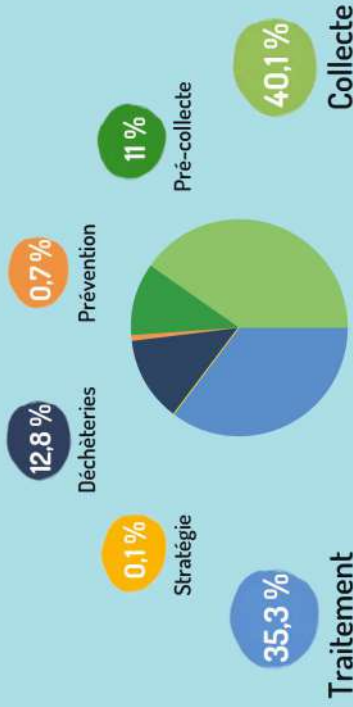

65 M€

Financements issus de la TEOM* en 2024

57 M€

Financements sur le budget principal de GPSS&O

8 M€

*Taux d'enlèvement des ordures ménagères

RÉPARTITION DES DÉPENSES

* Données 2023