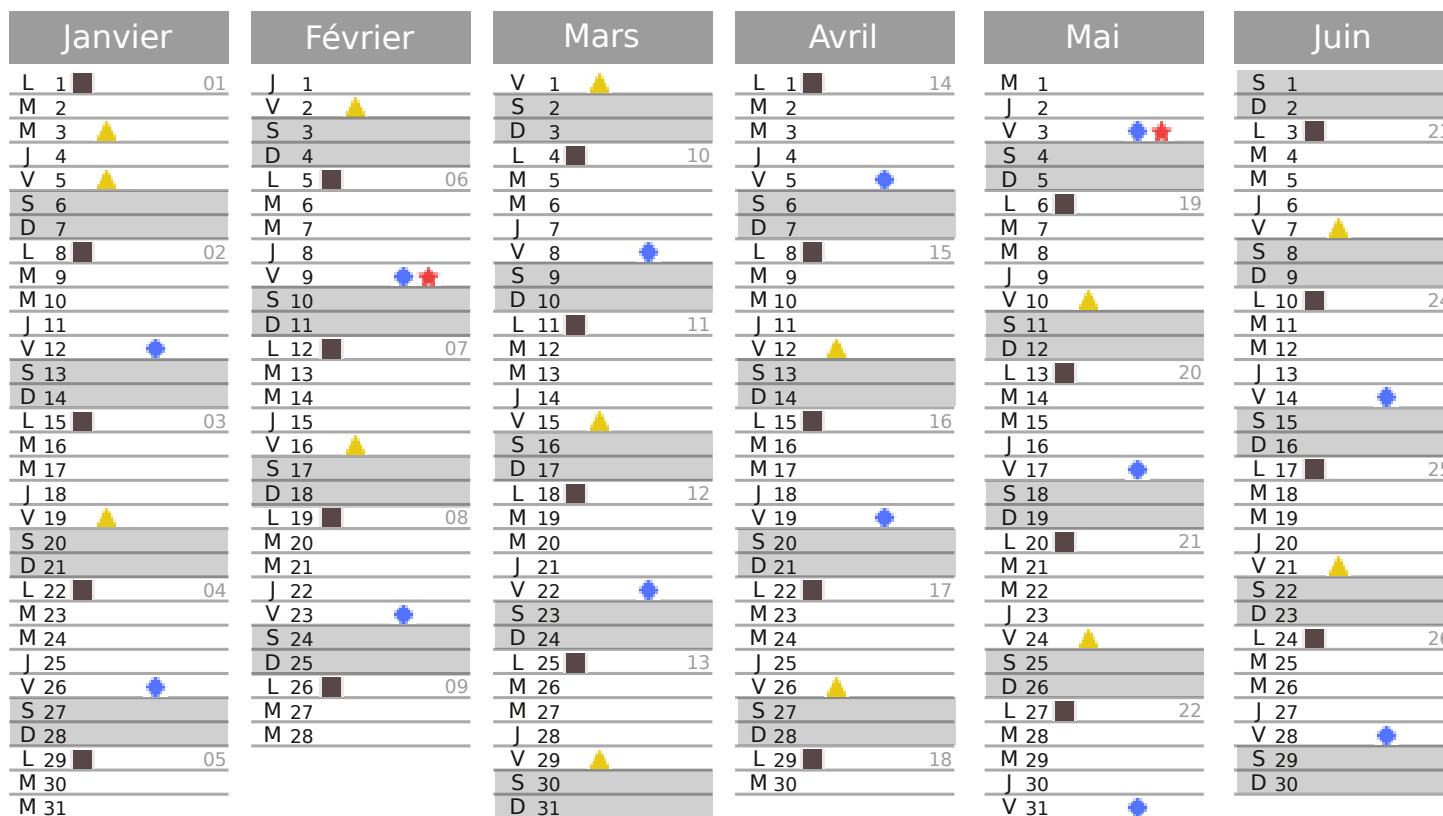

LES JOURS DE COLLECTE DE MES DÉCHETS 2024

Du 1er janvier au 30 septembre

📍 2 Rue aux Canes - Lainville-en-Vexin

Quand sortir mes bacs et encombrants ?

- Pour les collectes qui ont lieu le matin > les sortir la veille au soir.
- Pour les collectes qui ont lieu l'après-midi > les sortir le matin avant midi.

■ ORDURES MÉNAGÈRES

lundi après-midi

▲ EMBALLAGES MÉNAGERS RECYCLABLES

vendredi après-midi semaine impaire

● DÉCHETS VÉGÉTAUX

Déposez vos déchets végétaux en déchèterie. Retrouvez la déchèterie la plus proche de chez vous ci-dessous.

● VERRE

vendredi après-midi semaine paire

★ ENCOMBRANTS

Consulter les dates sur le calendrier - collectes le matin

Points d'apports volontaires

Ordures ménagères

chaussée des Tanneries - MEULAN-EN-YVELINES

Emballages ménagers recyclables